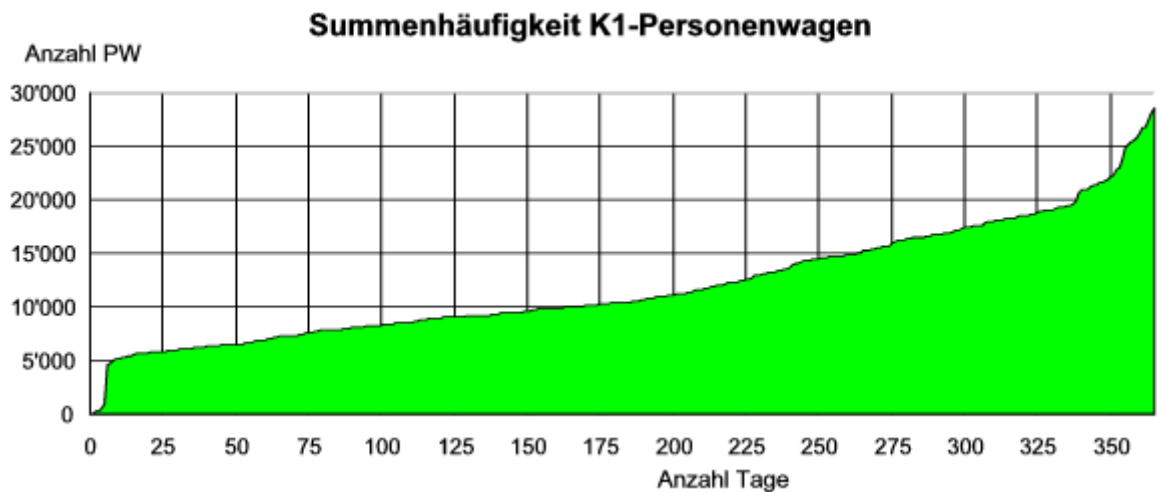

VERKEHR - VERKEHRSZUNAHME

VERKEHR - SUMMENHÄUFIGKEIT 2007

VERKEHR - SUMMENHÄUFIGKEIT 2006

Anzahl PW

Häufigkeitsverteilung Tagesverkehr K1-Personenwagen

Anzahl Fz

Häufigkeitsverteilung Tagesverkehr K6+K7-Lastenzüge, Sattelzüge

VERKEHR - SUMMENHÄUFIGKEIT 2005

Anzahl PW

Summenhäufigkeit K1-Personenwagen