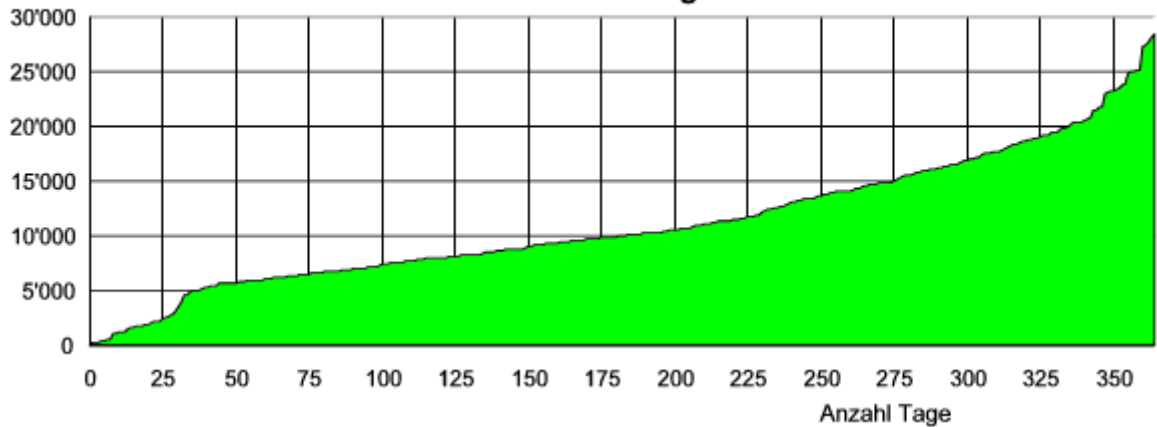

VERKEHR - VERKEHRSZUNAHME

VERKEHR - SUMMENHÄUFIGKEIT 2007

VERKEHR - SUMMENHÄUFIGKEIT 2006

Anzahl PW

Häufigkeitsverteilung Tagesverkehr K1-Personenwagen

Anzahl Fz

Häufigkeitsverteilung Tagesverkehr K6+K7-Lastenzüge, Sattelzüge

VERKEHR - SUMMENHÄUFIGKEIT 2005

Anzahl PW

Summenhäufigkeit K1-Personenwagen