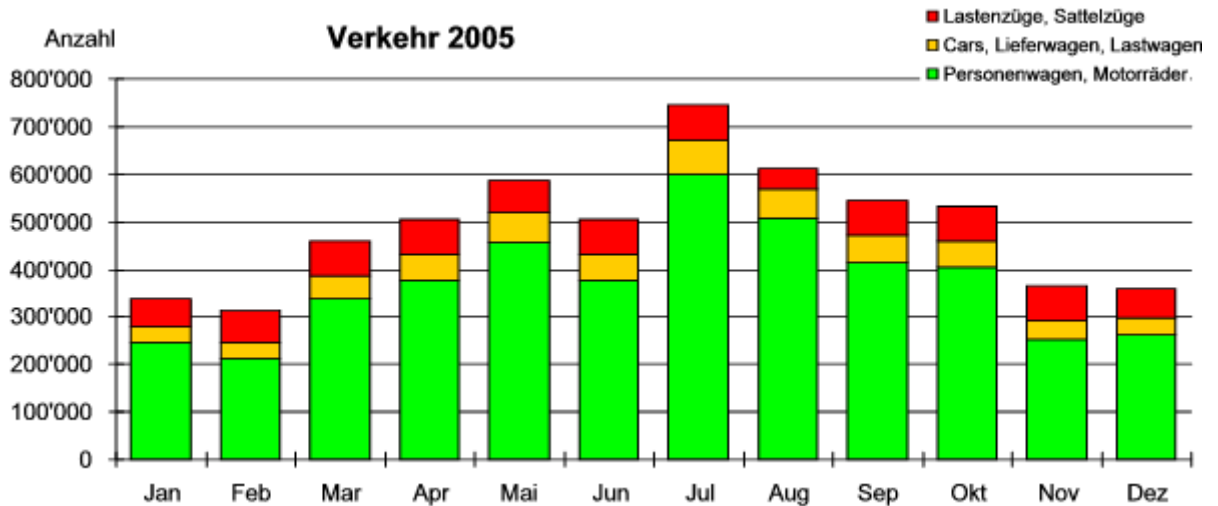

VERKEHR - VERKEHRSZUNAHME

VERKEHR - SUMMENHÄUFIGKEIT 2007

VERKEHR - SUMMENHÄUFIGKEIT 2006

Anzahl PW

Häufigkeitsverteilung Tagesverkehr K1-Personenwagen

Anzahl Fz

Häufigkeitsverteilung Tagesverkehr K6+K7-Lastenzüge, Sattelzüge

VERKEHR - SUMMENHÄUFIGKEIT 2005

Anzahl PW

Summenhäufigkeit K1-Personenwagen