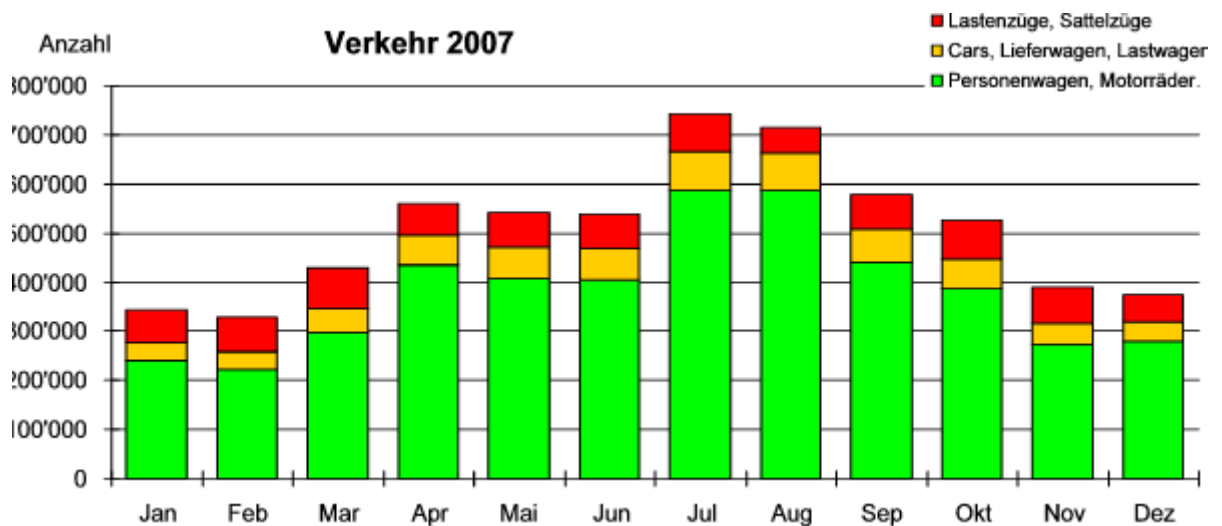

VERKEHR - VERKEHRSZUNAHME

VERKEHR - SUMMENHÄUFIGKEIT 2007

VERKEHR - SUMMENHÄUFIGKEIT 2006

Anzahl PW

Häufigkeitsverteilung Tagesverkehr K1-Personenwagen

Anzahl Fz

Häufigkeitsverteilung Tagesverkehr K6+K7-Lastenzüge, Sattelzüge

VERKEHR - SUMMENHÄUFIGKEIT 2005

Anzahl PW

Summenhäufigkeit K1-Personenwagen