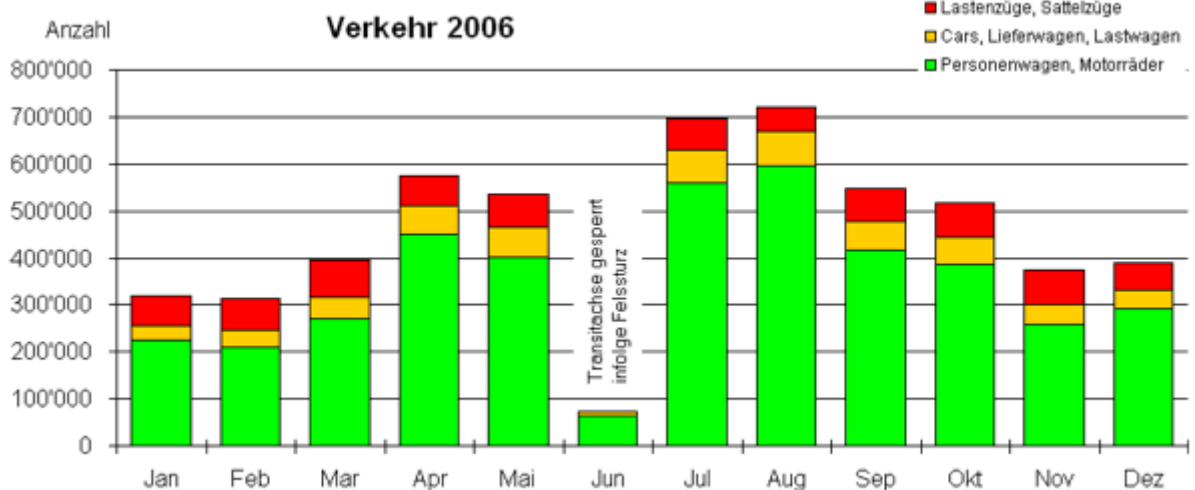

VERKEHR - VERKEHRSZUNAHME

VERKEHR - SUMMENHÄUFIGKEIT 2007

VERKEHR - SUMMENHÄUFIGKEIT 2006

Anzahl PW

Häufigkeitsverteilung Tagesverkehr K1-Personenwagen

Anzahl Fz

Häufigkeitsverteilung Tagesverkehr K6+K7-Lastenzüge, Sattelzüge

VERKEHR - SUMMENHÄUFIGKEIT 2005

Anzahl PW

Summenhäufigkeit K1-Personenwagen